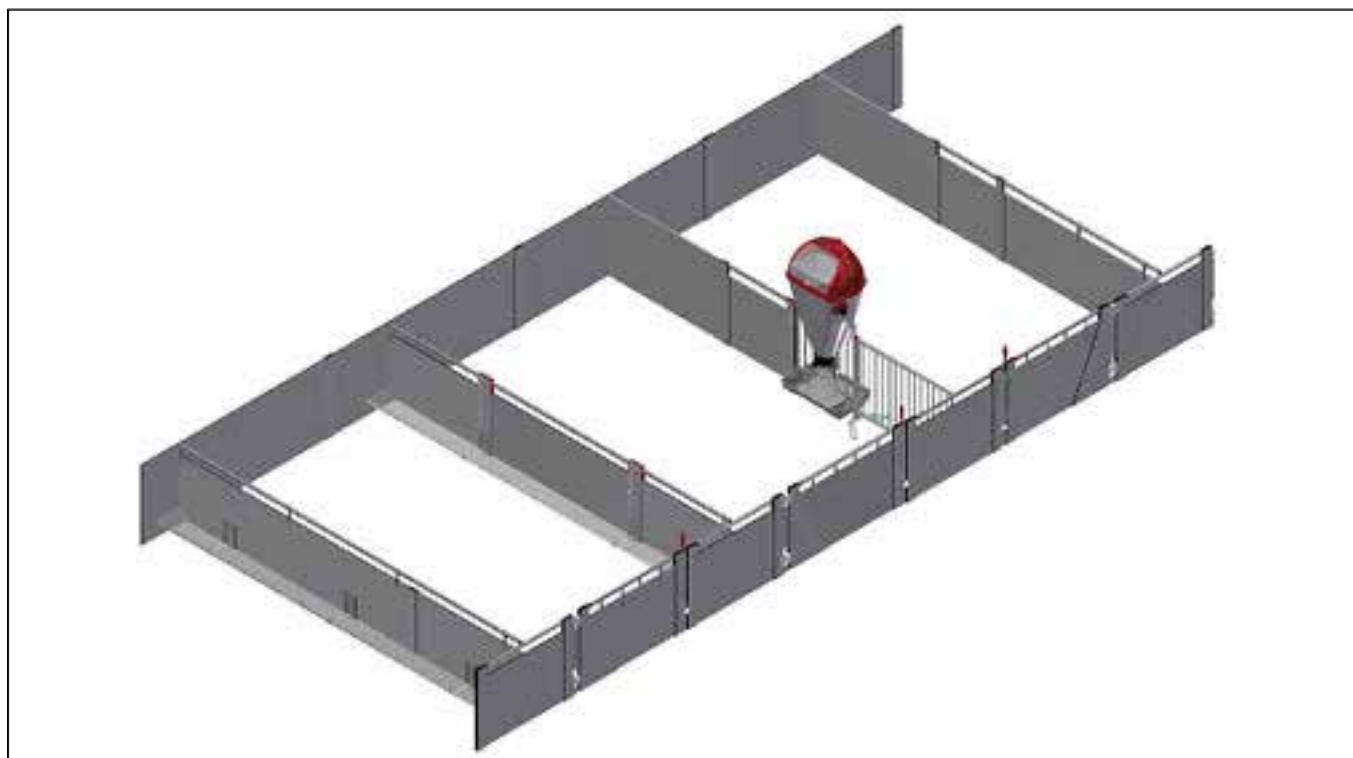

Funki Fiber 750	4360451 VASKEVÆG H75 PLADE	4310448 SAMLINGS SÆT TIL VASKEVÆG H75	4360475 SIDE H75 PLADE	4300433 STOLPE SÆT H75
4300440 STOLPE SÆT H75 COMBI PLADE/RØR	4300442 STOLPE PLADE H75 FULD HØJDE TIL FODERAUTOMAT	4300438 STOLPE SÆT H75 TIL 1 RØR/PLADE	4300445 STOLPE PLADE H75 1 RØR/PLADE TIL FODERAUTOMAT	38524 MONTAGE SÆT TIL U-STOLPE MOD FODERAUTOMATER
4510648 SIDE H64,2 PLADE LÆNGDE 4100-6000 MM	4560647 SIDE H64,2 PLADE MAX. LÆNGDE 4100 MM	4500645 SAMLING SÆT H64,2 PLADE	4310410 1 X 1" GALVANISERET RØR PRIS PR. METER	9960006 AFDÆKNINGSPROP 1" RØR, SORT