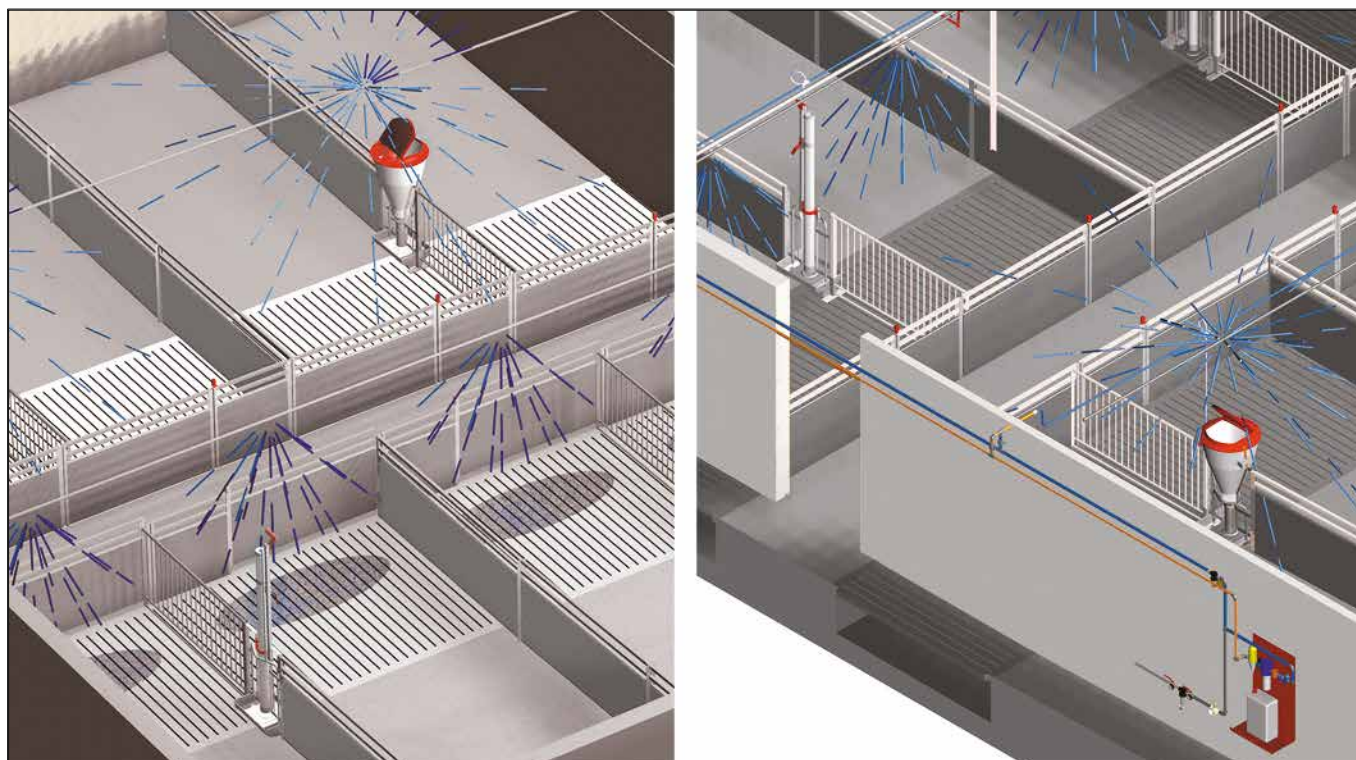

Overbrusning og Iblødsætning	93880 STYRINGUR - DIGITAL	93881 DØGNUR TIL STYRINGDUR - AUTO	7103882 MINUTUR TIL STYRINGSUR	93875 TERMOSTAT TIL STYRINGDUR
0153-463 MONTAGESÆT PÅ VÆG MED 4 SPÅNPLADE SKRUER	60405 FILTRE/VENTILER T/OVERBRUSNING	60404 FILTRE/VENTILER/MAGNEV. OVERBRUSNING 220 V.	93792 FILTERPATRON 75 MY TIL FINFILTER 93790	93820 MAGNETVENTIL 1' 220 V SPOLE
12400030 SIRAI KABELSTIK SORT PG9	93800 REDUKTIONSVENTIL 1' MED MANOMETER	9960709 IBLØDSÆTNINGS DYSE ORANGE, 360° VAND VED 2 BAR, 120 L PR TIME, SPREDER 8,5 M VED 1,8 M HØJDE	9960712 OVERBRUSNINGS DYSE BRUN, 180° VAND VED 2 BAR, 43 L PR TIME, SPREDER 6 M VED 1,8 M HØJDE	9960705 IBLØDSÆTNINGS DYSE GUL, 360° VAND VED 2 BAR, 90 L PR TIME, SPREDER 9 M VED 1,8 M HØJDE