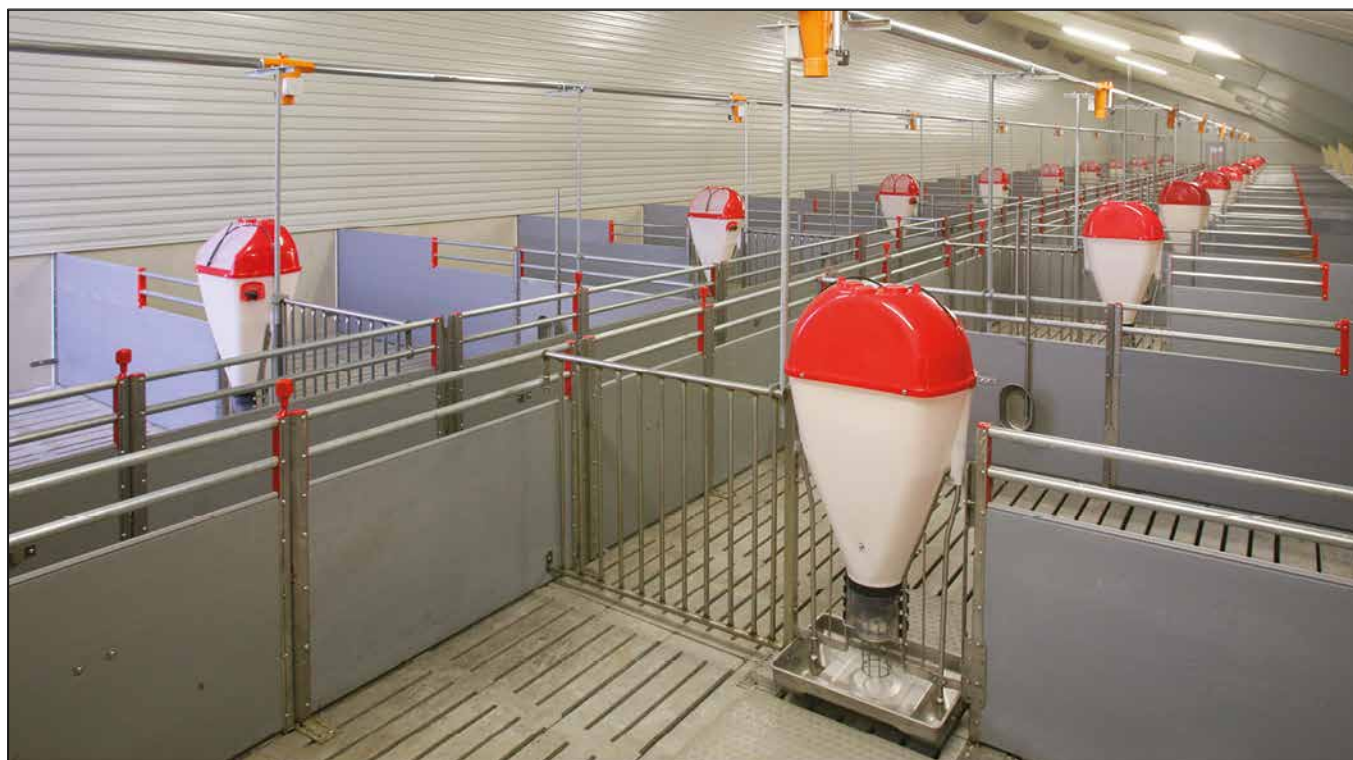

Clean-O-Flex 750	3100500 H-PROFIL 755 MM INKL. SAMLESKRUE	3100312 UPROFIL 755 MM INKL. SAMLESKRUE	7910099 PLANKE 35X250 MM SPEC. LÆNGDE	30100 PLANKE 35X250 MM LÆNGDE 6 METER
7910105 PLANKE 35X750 MM SPEC. LÆNGDE	30106 PLASTPLANKE 35X750 MM LÆNGDE 6 METER	33700 SIDE H75 PLANKE UPROFIL/UPROFIL	33960 SIDE H75 PLANKE/2 RØR UPROFIL/UPROFIL	33641 SIDE H75 COMBI PLANKE/2 RØR UPROFIL/UPROFIL
3210009 SIDE H75 PLANKE STOLPE/UPROFIL	3210007 SIDE H75 PLANKE/2 RØR STOLPE/UPROFIL	3210014 SIDE H75 COMBI PLANKE/2 RØR STOLPE/UPROFIL	38520 MONTAGE SÆT TIL U-STOLPE MOD MUR	38530 MONTAGE SÆT T/USTOLPE DOBBELT MOD PLANKE