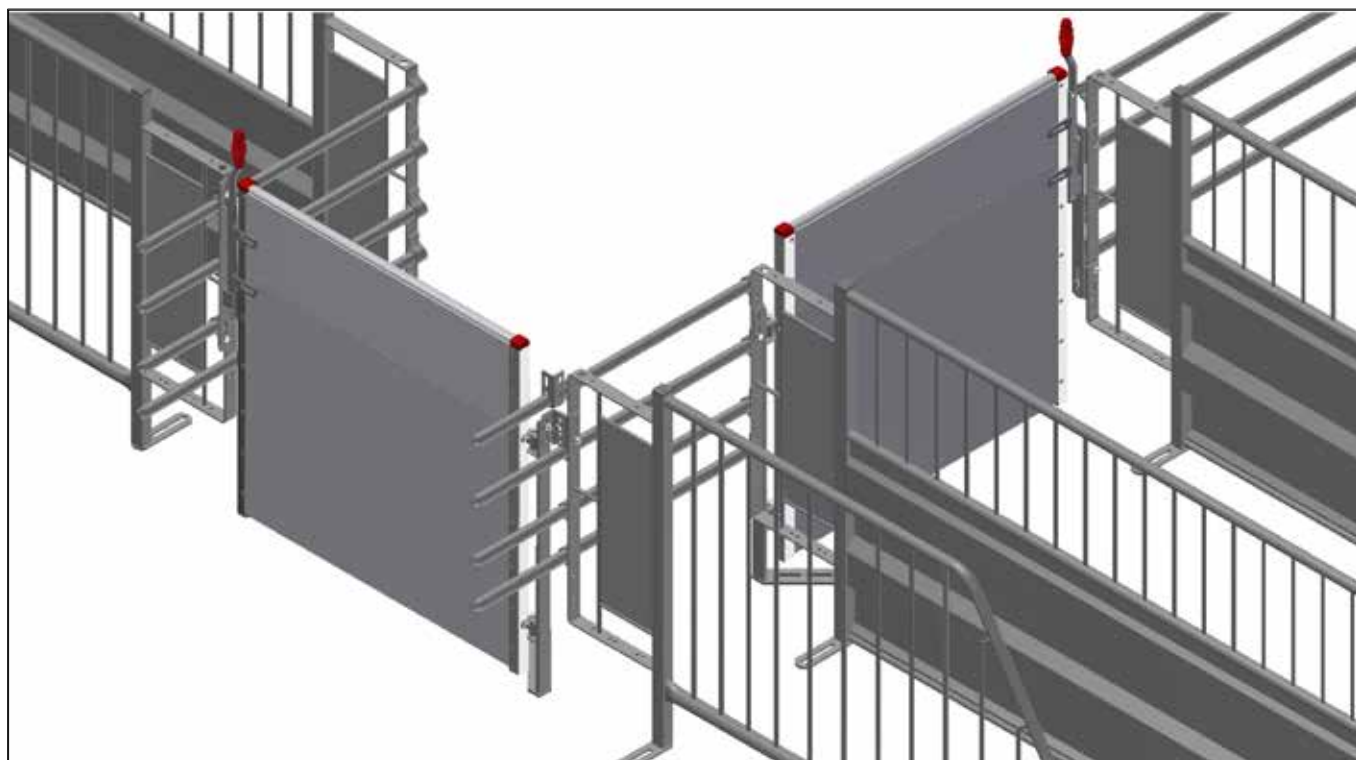

Spærrelåger	1800730 SPÆRRELÅGE H100 MAX HULMÅL 120 CM	1800731 SPÆRRELÅGE H100 MAX HULMÅL 170 CM	1800732 SPÆRRELÅGE H100 MAX HULMÅL 220 CM	1810733 SPÆRRELÅGE H100 30-250 CM
1800734 SPÆRRELÅGE SÆT H100	1800720 SPÆRRELÅGE H75 MAX HUL- MÅL 120 CM	1800721 SPÆRRELÅGE H75 MAX HUL- MÅL 170CM	1800722 SPÆRRELÅGE H75 MAX HUL- MÅL 220 CM	1810723 SPÆRRELÅGE H75 30-250 CM
1800724 SPÆRRELÅGE SÆT H75	1900281 SPÆRRELÅGE SÆT STOLPE/ STOLPE, MUR/ MUR	1900285 STOLPE TIL SPÆRRELÅGE	1900287 BESLAG TIL KLINK FALD VÆK FRA LÅGE	1900288 BESLAG TIL KLINKFALD PÅ TREMNER